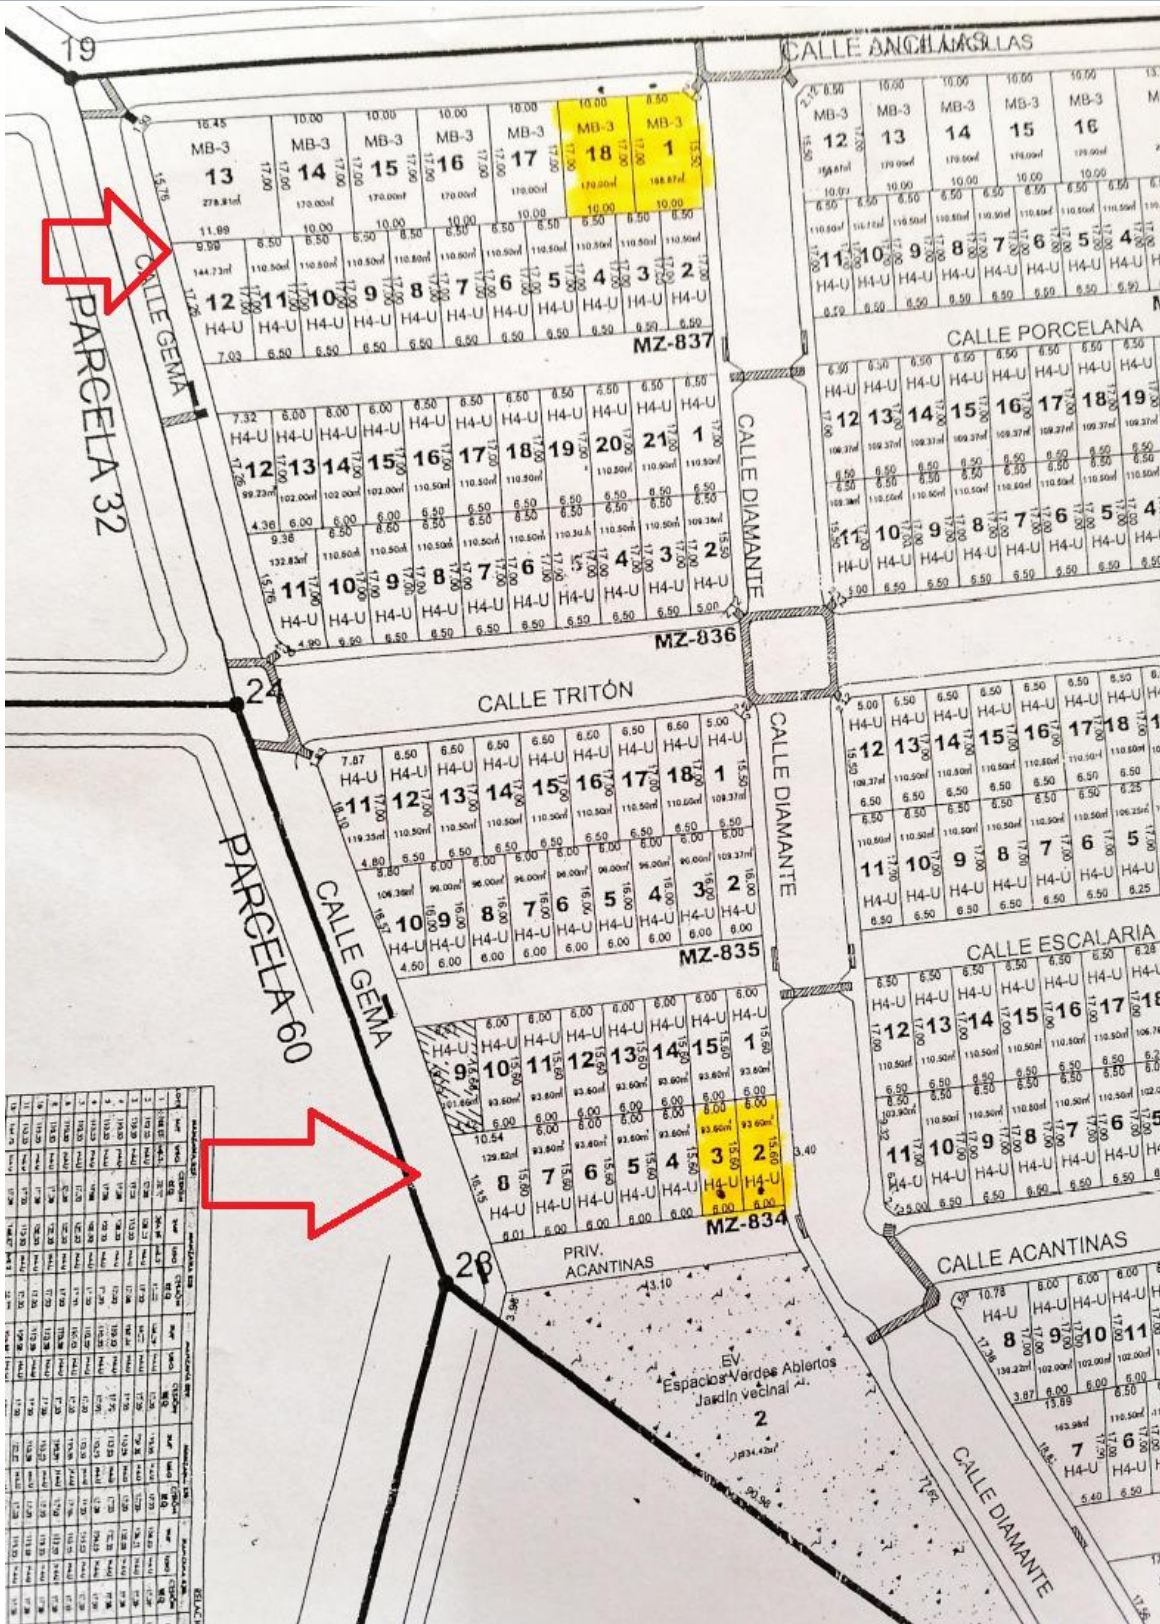

Inmobiliaria Manzanillo Casas
Blvd. Miguel de la Madrid #165
Col. Playa Azul
Manzanillo, Colima, México
C. P. 28218
www.inmobiliariamanzanillo.com
Tel. +52 314 1140150, 314 1577884

Terrenos Brisa Esmeralda

Manzana	Lote	Superficie	Precio
834	4	93.6	$ 360,000.00
834	5	93.6	$ 360,000.00
834	6	93.6	$ 360,000.00
834	7	93.6	$ 360,000.00
834	8	129.82	$ 499,000.00
837	13	278.91	$ 1,060,000.00
837	14	170	$ 650,000.00
837	15	170	$ 650,000.00
837	16	170	$ 650,000.00
837	14	170	$ 650,000.00

- Disponibilidad y precios sujetos a modificaciones.